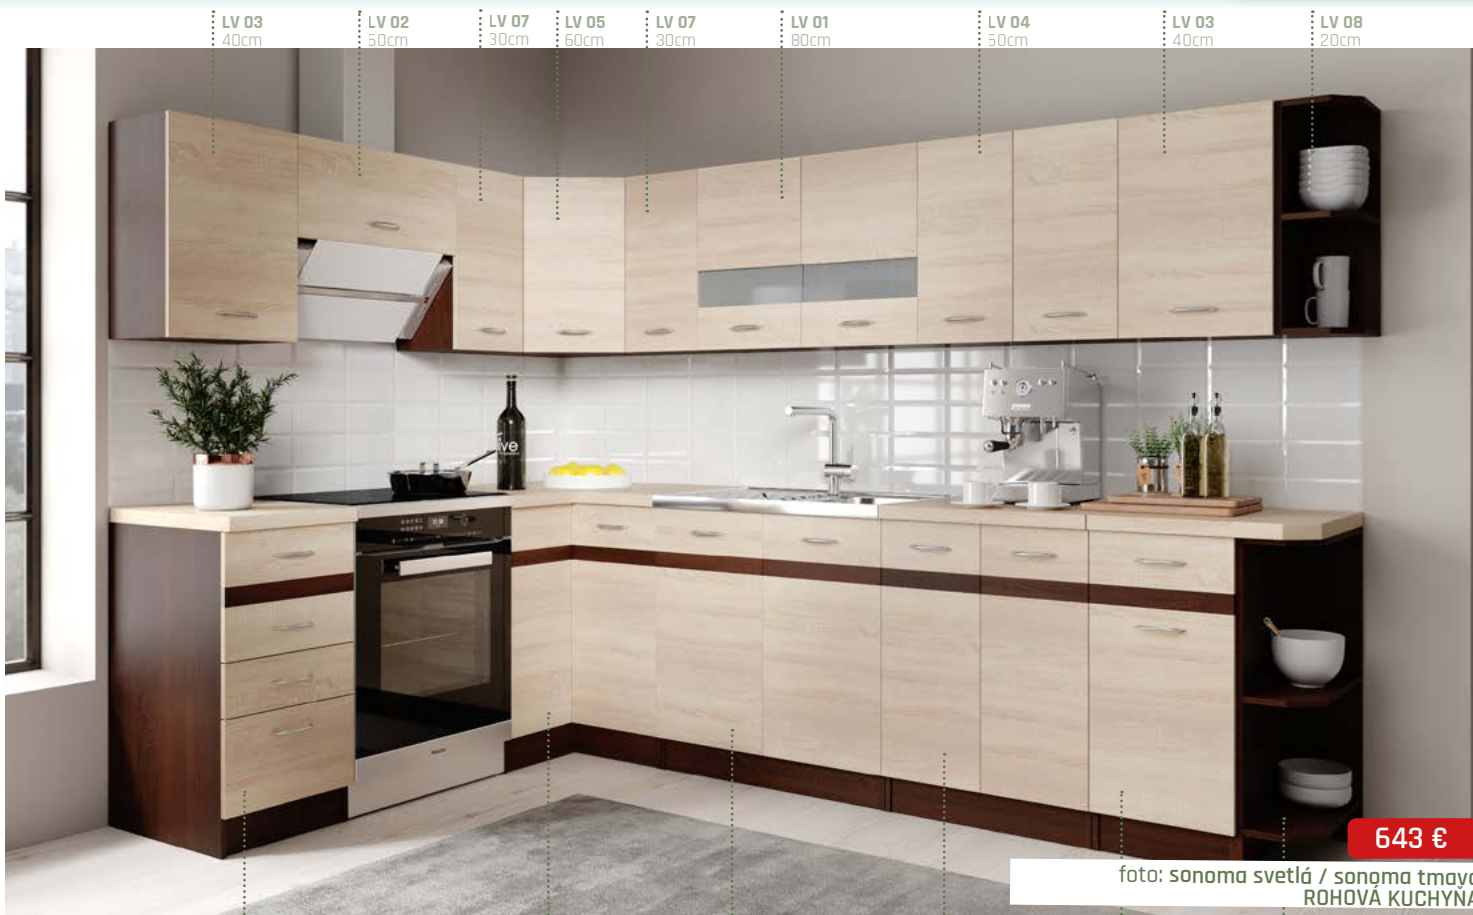

Livia

foto: sonoma svetlá / sonoma tmavá  
ROHOVÁ KUCHYŇA

foto: KUCHYŇA 180; sonoma tmavá / sonoma svetlá

foto: KUCHYŇA 240; sonoma svetlá / sonoma tmavá

LV-01/G80W

42 €

LV-02/G60 OK

24 €