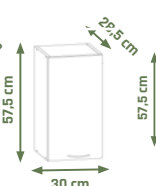

LV-07/G30

21 €