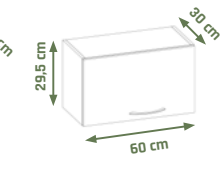

LV-02/G60 OK

24 €