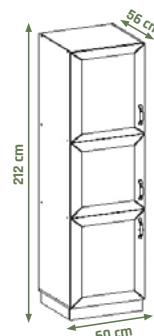

FE-14/REGÁL 3D
172 €