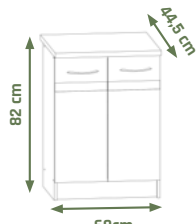

LV-11/D60

66 €