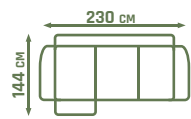

Bilbao

1	BL17 SKRIŇA 1D	63,4/40/195	167 €
2	BL21 VEŠIAK	63,4/30/139,4	36 €
3	BL20 BOTNÍK 1D	63,4/40/55,5	60 €
4	BL19 ZRKADLO	63,4/1,9/90	42 €
5	BL18 KOMODA 2S1K	63,4/40/95,5	109 €

Mow

1	MW4 ZRKADLO	80/1,9/80	37 €
2	MW5 VEŠIAK	90/25/95	36 €
3	MW3 SKRIŇA 2D	80/38/195	123 €
4	MW2 BOTNÍK 2D2S	80/38/100	78 €
5	MW1 BOTNÍK 1D	90/38/42	49 €

LEGENDA

Neapol L

roh univerzálny

459 €

Neapol U

roh univerzálny

629 €

LEGENDA