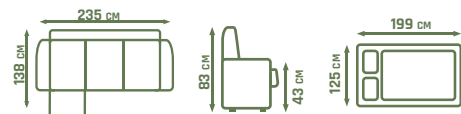

MALMO NEW 41 (žltá horčica)