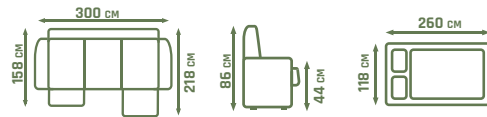

# Bonn U

roh univerzálny

819 €

MALMO 90 (svetlý sedý) / MALMO 96 (tmavý sedý)