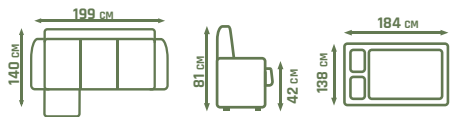

ASTON 15 (svetlý sedý)