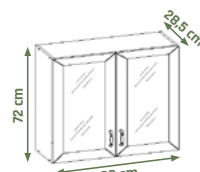

FE-06/G80W
68 €