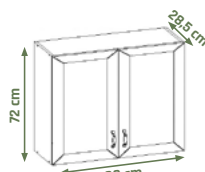

FE-05/G80:
62 €