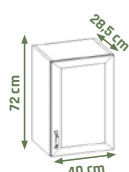

FE-02/G40
37 €