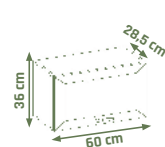

FE-03/G60 OKAP
37 €