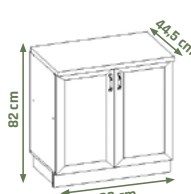

FE-10/D80
89 €