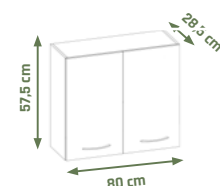

LV-06/G80

37 €