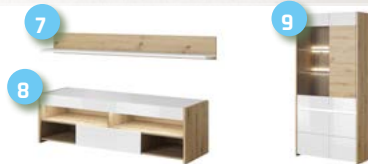

foto: dub artisan / biely / biely lesk