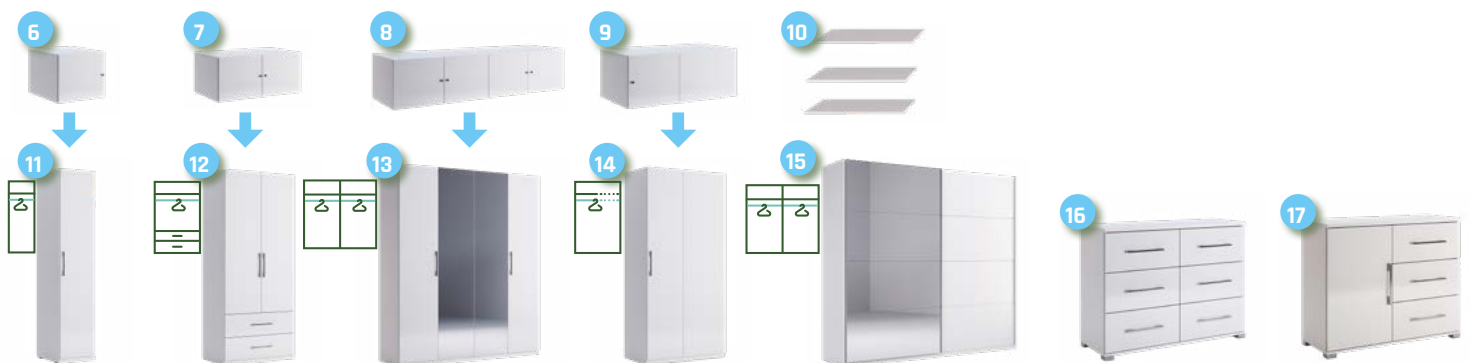

## LETNÉ ZĽAVY!

BIELY /  
BIELY LESK (UV lak)

Bianco

foto: biely / biely lesk

1	BI-64-WB KOMODA 4S	100/40/107	172 €	10	OP-24-WB POLIČA	41,6/49,6/1,6	21 €
2	BI-27-WB SKRIŇA 2D	250/61/211	536 €	11	BI-11-WB SKRIŇA 1D	45/54/210	128 €
3	BI-46-WB POSTEĽ 160 S ROŠTOM	172/211/106	337 €	12	BI-22-WB SKRIŇA 2D2S	89/54/210	235 €
4	BI-52-WB NOČNÝ STOLÍK 2S	55/40/48	84 €	13	BI-14-WB SKRIŇA 4D	179/54/210	366 €
5	BI-62-WB KOMODA 2D3S	145/40/82	199 €	14	BI-29-WB SKRIŇA 1D	100/54/210	181 €
6	BI-01-WB NADSTAVBA 1D	45/54/40	41 €	15	BI-21-WB SKRIŇA 2D	200/61/211	478 €
7	BI-02-WB NADSTAVBA 2D	89/54/40	58 €	16	BI-66-WB KOMODA 6S	108/40/82	222 €
8	BI-04-WB NADSTAVBA 4D	179/54/40	94 €	17	BI-61-WB KOMODA 103S	100/40/82	168 €
9	BI-09-WB NADSTAVBA 1D	100/54/40	62 €				