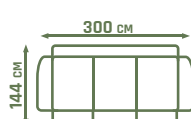

Bilbao

1	BL17 SKRIŇA 1D	63,4/40/195	167 €
2	BL21 VEŠIAK	63,4/30/139,4	36 €
3	BL20 BOTNÍK 1D	63,4/40/55,5	60 €
4	BL19 ZRKADLO	63,4/1,9/90	42 €
5	BL18 KOMODA 2S1K	63,4/40/95,5	109 €

Mow

1	MW4 ZRKADLO	80/1,9/80	37 €
2	MW5 VEŠIAK	90/25/95	36 €
3	MW3 SKRIŇA 2D	80/38/195	123 €
4	MW2 BOTNÍK 2D2S	80/38/100	78 €
5	MW1 BOTNÍK 1D	90/38/42	49 €

LEGENDA

Neapol L

roh univerzálny

459 €

Neapol U

roh univerzálny

629 €

LEGENDA