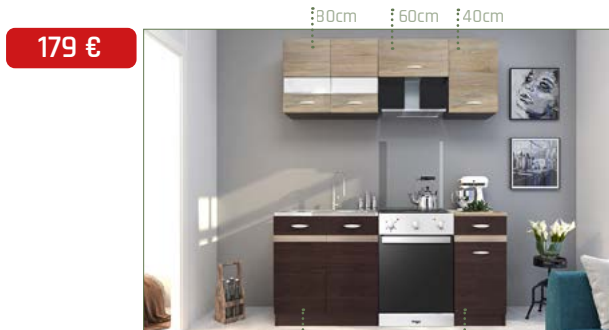

Livia

foto: sonoma svetlá / sonoma tmavá  
ROHOVÁ KUCHYŇA

foto: KUCHYŇA 180; sonoma tmavá / sonoma svetlá

foto: KUCHYŇA 240; sonoma svetlá / sonoma tmavá

LV-01/G80W

42 €

LV-02/G60 OK

24 €