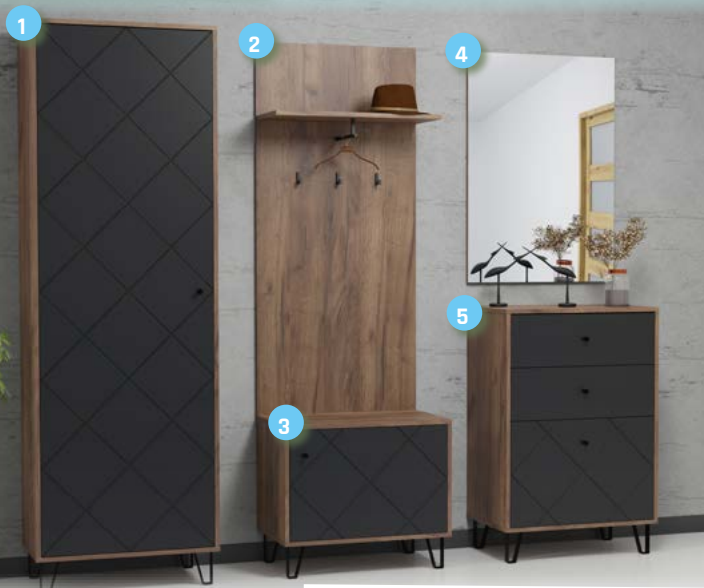

# Bilbao

foto: dub craft tobacco / grafit

1	BL17 SKRIŇA 1D	63,4/40/195	167 €
2	BL21 VEŠIAK	63,4/30/139,4	36 €
3	BL20 BOTNÍK 1D	63,4/40/55,5	60 €
4	BL19 ZRKADLO	63,4/1,9/90	42 €
5	BL18 KOMODA 2S1K	63,4/40/95,5	109 €