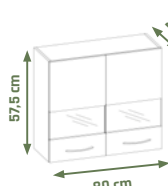

LV-01/G80W

42 €