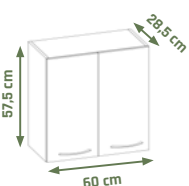

LV-04/G60

31 €