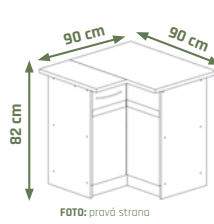

LV-12/D90N LP

122 €