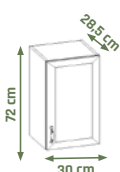

FE-01/G30
37 €