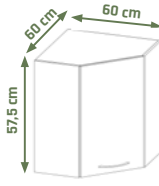

LV-05/G60N

44 €