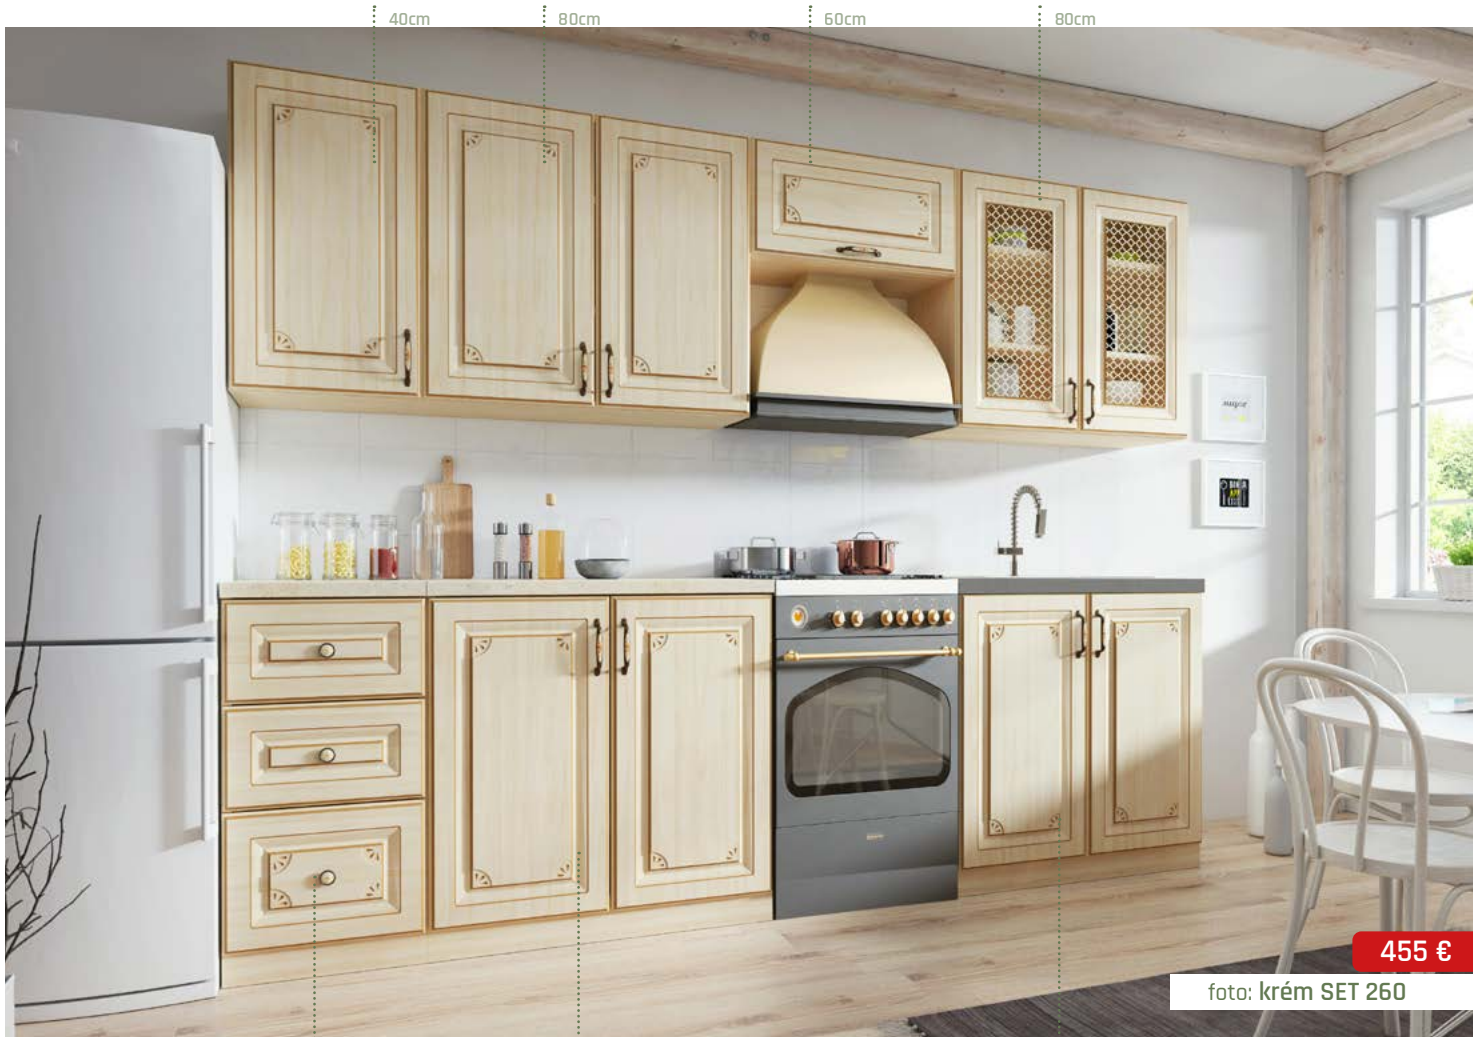

## LEGENDA

FUNKCIA SPANIA

ČALUNENÝ CHRÁT

PRUŽINA BONEL

ULOŽNÝ PRIESTOR

DREVENÉ NOHY

AUTOMAT DL

455 €