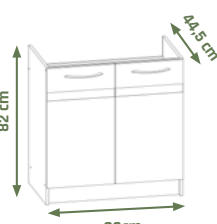

LV-9/D80 Z

42 €