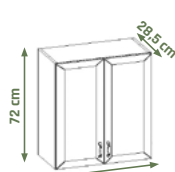

FE-04/G60
58 €