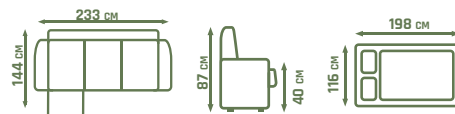

# Play

roh univerzálny

479 €

MALMO 90 (svetlý sedý)