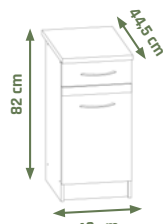

LV-10/D40S1

52 €