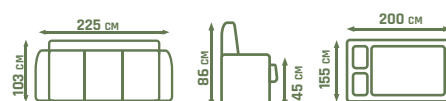

ZETTA 301 (tmavý ružový) / ZETTA 302 (svetlý sedý)

LEGENDA

FUNKCIA SPANIA

ČALUNENÝ CHRÁT

PRUŽINA BONEL

ULOŽNÝ PRIESTOR

DREVENÉ NOHY

AUTOMAT DL