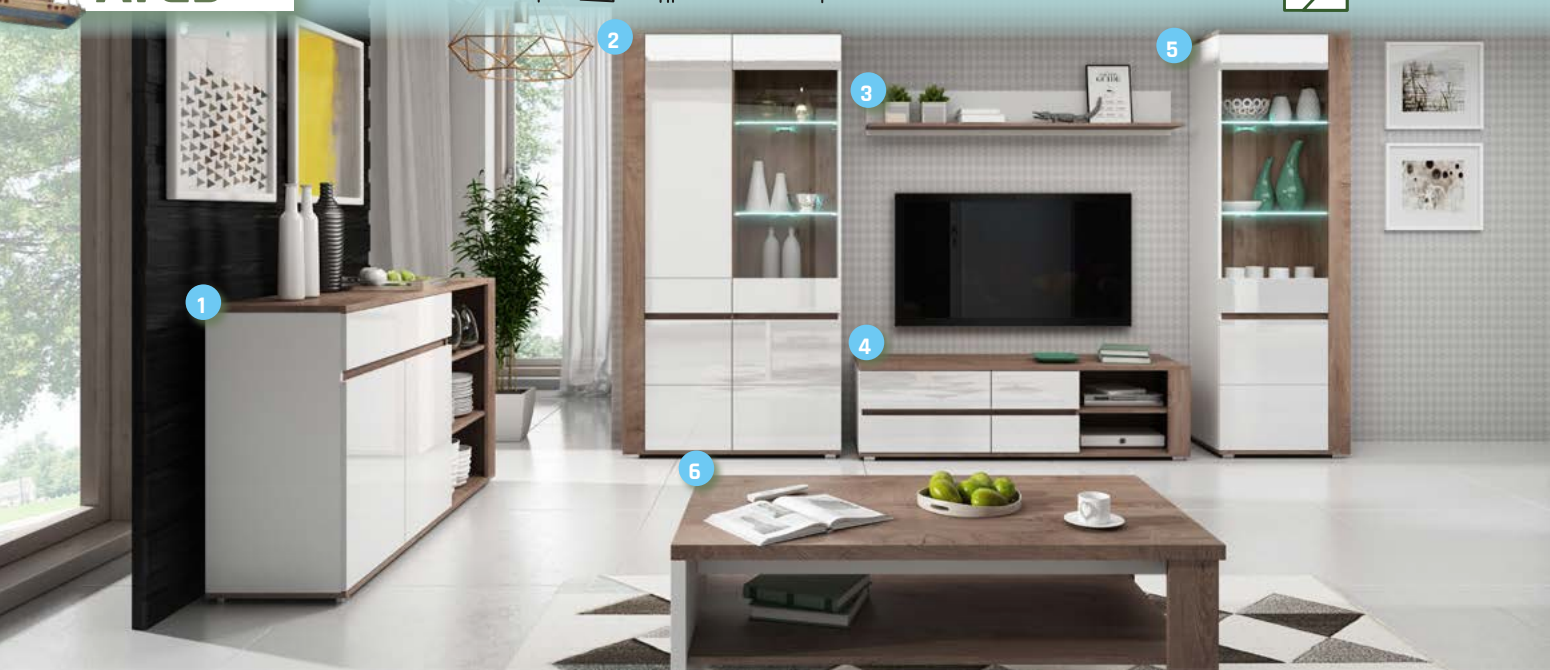

# Ares

foto: dub endgrain / biely / biely lesk

1	AS4 KOMODA 2D2P	150/40/85	<b>162 €</b>	7	AS12 POLIČA 110	110/22/22	<b>29 €</b>	13	AS7 VITRÍNA 2D	100/40/144	<b>203 €</b>
2	AS10 VITRÍNA 4D	100/40/196	<b>259 €</b>	8	AS1 TV STOLÍK 1D	110/45/43	<b>66 €</b>	14	AS11 SKRÍŇKA 2D	100/55/196	<b>249 €</b>
3	AS13 POLIČA 150	150/22/22	<b>41 €</b>	9	AS3 KOMODA 2D1S	104/40/85	<b>139 €</b>				
4	AS2 TV STOLÍK 2D	150/45/43	<b>96 €</b>	10	AS5 KOMODA 3D1S	150/40/85	<b>160 €</b>				
5	AS9 VITRÍNA R 2D	60/40/196	<b>167 €</b>	11	AS6 VITRÍNA 3D1S	150/40/85	<b>193 €</b>				
6	AS14 KONF. STOLÍK	110/60/45	<b>57 €</b>	12	AS8 VITRÍNA L 2D	60/40/196	<b>167 €</b>				